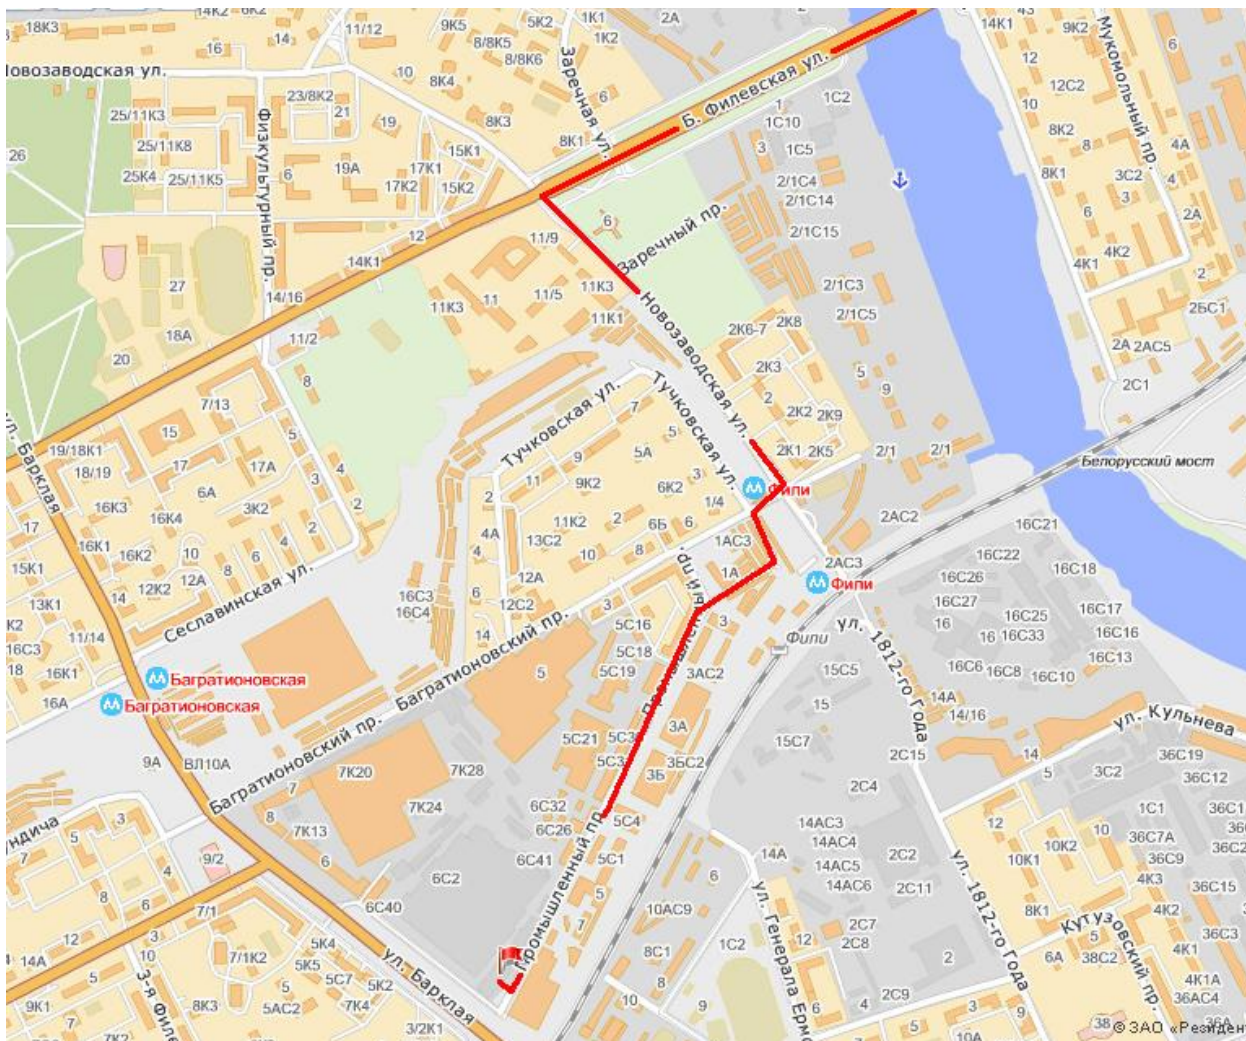

121087, Россия, Москва,
ул. Барклая, д.6 стр.3 оф.202
бизнес-центр «Барклай Плаза»
Телефон раб.: +7 495 937 16 50
Факс: +7 495 937 16 57

Схема проезда от Шелепихинского моста из центра, через м. Фили

Проезд к офису ATK – через промышленный проезд от м.Фили

Переезжаете Шелепихинский мост, после моста налево на Новозаводскую улицу, проезжаете м. Фили, сразу за метро направо на Багратионовский проезд и через 30 м. налево на Промышленный проезд. Далее все время прямо, через 600 метров с правой стороны будет семиэтажное здание серо-зеленого цвета (стеклянное) – ул. Барклая д.6 стр.3, Бизнес центр «Барклай Плаза». В холле на ресепшн пропускная система, предъявляете паспорт и говорите что вы в «Консультационную Группу ATK» вам выдадут пропуск, поднимаетесь на лифте на 2 этаж, из лифта налево в дверь и сразу направо по коридору, через 50 м. по правой стороне дверь - офис 202.