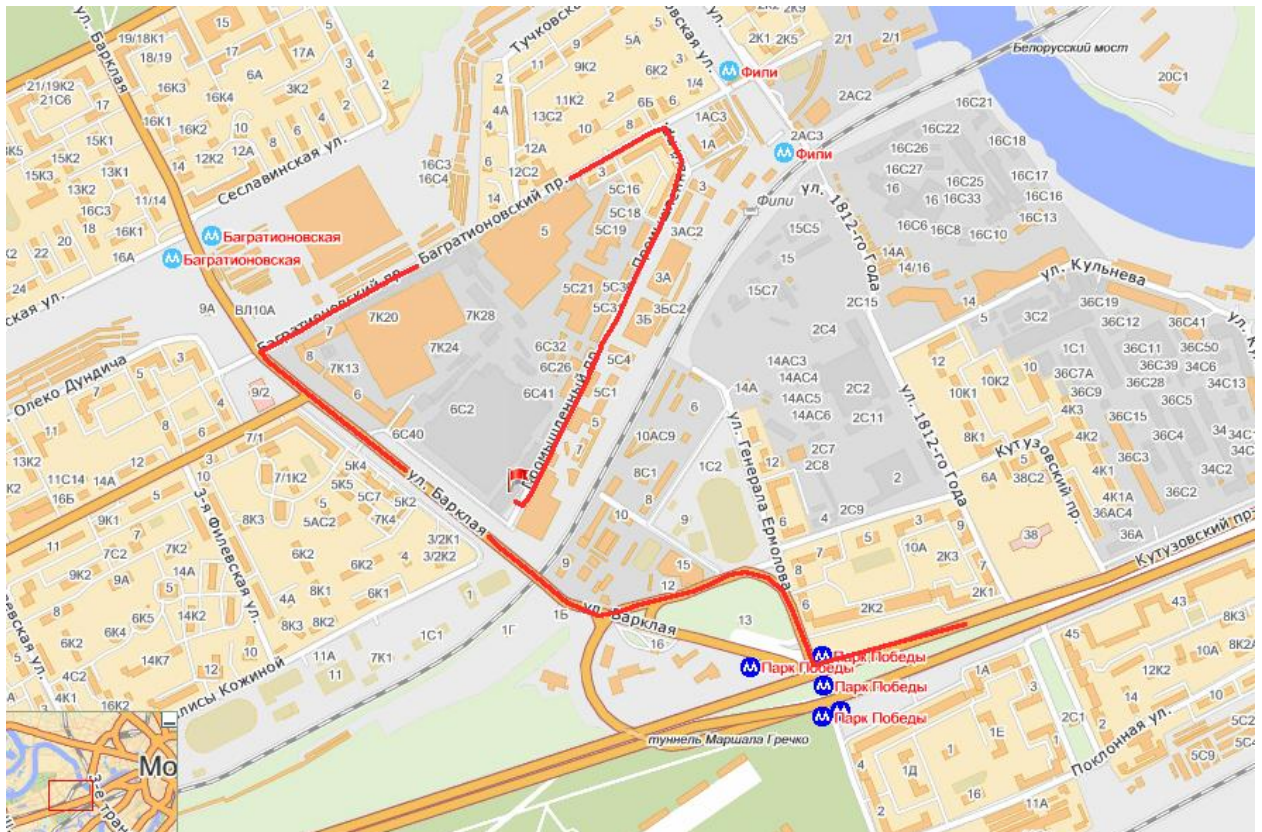

121087, Россия, Москва,
ул. Барклая, д.6 стр.3 оф.202
бизнес-центр «Барклай Плаза»
Телефон раб.: +7 495 937 16 50
Факс: +7 495 937 16 57

Схема проезда от Кутузовского проспекта из центра

Проезд к офису ATK – через промышленный проезд от м.Фили

У Триумфальной Арки направо, на улицу Неверовского, через 200м. на светофоре налево, прямо до светофора, направо, на улицу Барклая. Переезжаете мост через ЖД пути. Через 600 метров по правой стороне будет ТЦ «Горбушкин двор», проезжаете до светофора, направо – на Багратионовский проезд. Проезжаете ТЦ Филлион (ярко-оранжевое здание по правой стороне), проезжаете еще один жилой дом и сразу за ним - направо, потом еще раз направо – на Промышленный проезд. Через 600 метров с правой стороны будет семизэтажное здание серо-зеленого цвета (стеклянное) – ул. Барклая д.6 стр.3, бизнес центр «Барклай Плаза». В холле на ресепшн пропускная система, предъявляете паспорт и говорите что вы в «Консультационную Группу ATK» вам выдадут пропуск, поднимаетесь на лифте на 2 этаж, из лифта налево в дверь и сразу направо по коридору, через 50 м. по правой стороне дверь - офис 202.